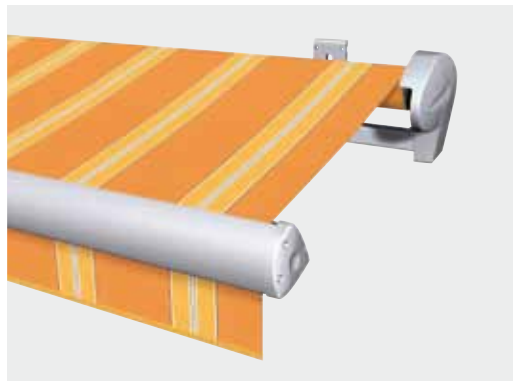

Gelenkarm-Markisen

Typ 630

Sonne. Licht. WAREMA.

Farbkombination

Volant-Rollo

eindrehbarer Volant

Gelenkarm-Markisen Typ 630

Ihre Vorteile:

- Universell einsetzbar
- Schutz vor tiefstehender Sonne durch Neigungswinkelverstellung
- Formschöne, individuell gestaltbare Seitenteile

Komfortabel steuern mit:

WMS WAREMA Mobile System

Der Klassiker für Situationen, die keinen Regenschutz, aber flexible Einsatz-Möglichkeiten erfordern. So genießen Sie unbeschwert: Diese variantenreiche Markise überzeugt durch stabile und ausgereifte Technik sowie durch eine Vielzahl an Ausstattungsmöglichkeiten.

max. Breite	6500 mm Gekuppelte Anlage 13000 mm
max. Ausfall	3500 mm
max. Neigungswinkel	45°
Antrieb	Motor Funkmotor Solar-Antrieb Kurbel
Bespannung	Acryl-Stoffe Soltis 92 Gewebelacke
Brillante Extras (optional)	LB-Ausführung Schwenkgetriebe eindrehbarer Volant Volant-Rollo WMS Windsensor LED- oder Halogen-Lichtschiene Heizstrahler
Einsatzgebiet	Terrasse oder Balkon (Wand-, Decken- oder Dachsparrenmontage)